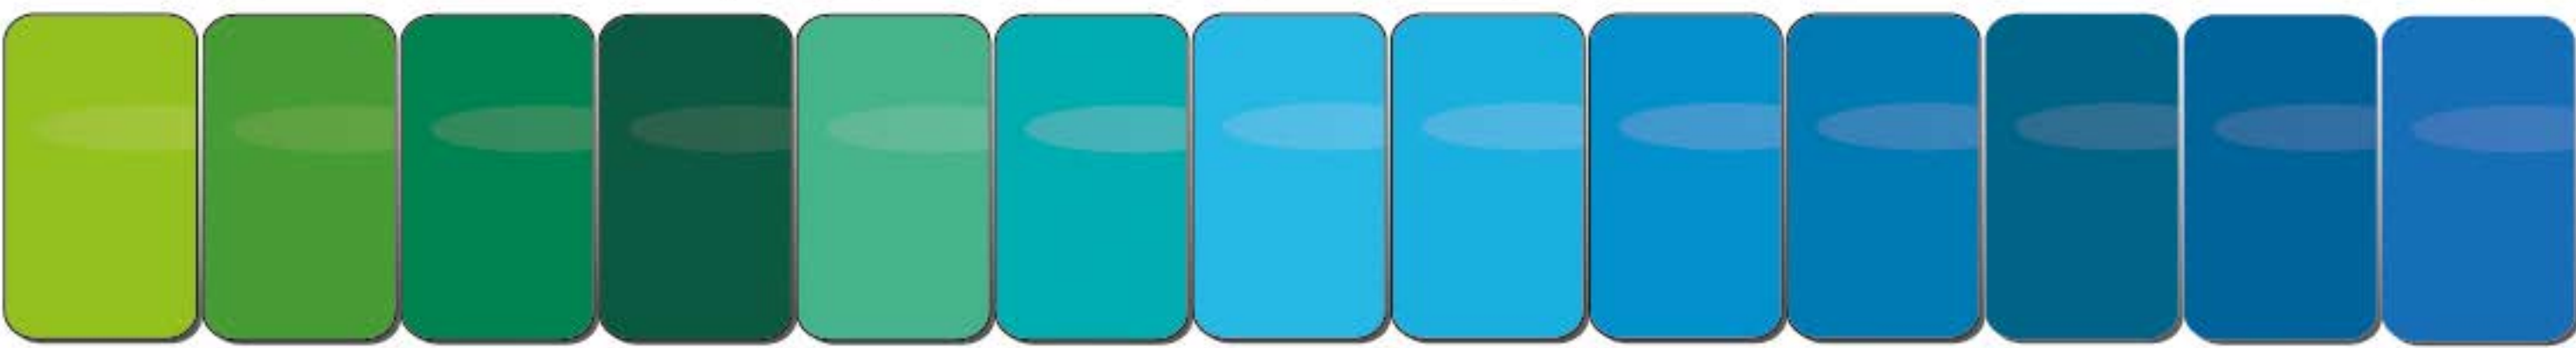

# SIGN FILMS 200-300 series

IN BLACK: FORMER REFERENCE\*  
IN BLUE: NEW REFERENCE (REACH conform 2015)

210 1210 ±RAL 9003 white	240 1240 ±RAL 1018 light yellow	241 1241 ±RAL 1021 sahra yellow	213 1213 ±RAL 1023 sunflower yellow	265 1265 ±RAL 1003 signal yellow	328 1328 ±RAL 1028 orange	330 1330 ±RAL 2008 orange red	338 1338 ±RAL 2009 red orange	331 1331 ±RAL 2002 signal red	332 1332 ±RAL 3000 tomato red	339 1339 ±RAL 3000 red	268 1268 ± 3003 dark red	229 1229 ±RAL 6019 lemon green
-----------------------------------	--	--	--	---	------------------------------------	--	--	--	--	---------------------------------	-----------------------------------	---

227 1227 ±RAL 6018 grass green	228 1228 ±RAL 6017 green	224 1224 ±RAL 6016 medium green	219 1219 ±RAL 6005 dark green	247 1247 ±RAL 6027 mint	246 1246 ±RAL 5021 aqua green	214 1214 ±RAL 5012 light blue	222 1222 ±RAL 5015 sky blue	260 1260 ±RAL 5015 azure blue	261 1261 ±RAL 5017 gentian	215 1215 ±RAL 5010 medium blue	244 1244 ± 5005 blue	266 1266 ±RAL brilliant blue
---	-----------------------------------	--	--	----------------------------------	--	--	--------------------------------------	--	-------------------------------------	---	-------------------------------	---------------------------------------

220 1220 ±RAL 8017 brown	242 1242 ±RAL 7038 light grey	243 1243 ±RAL 7042 dark grey	263 1263 ±RAL 7043 steel grey	264 1264 ±RAL 7005 granite	221 1221 ±RAL 9005 black	217 1217 ±RAL 5024 blue grey	334 1334 ±RAL silver matt	336 1336 ±RAL 7043 slate grey	335 1335 ±RAL gold matt	218 1218 ±RAL 7016 antracite	225 1225 Silver chrome polyester	226 1226 Gold chrome polyester
-----------------------------------	--	---------------------------------------	--	-------------------------------------	-----------------------------------	---------------------------------------	------------------------------------	--	----------------------------------	---------------------------------------	---	---